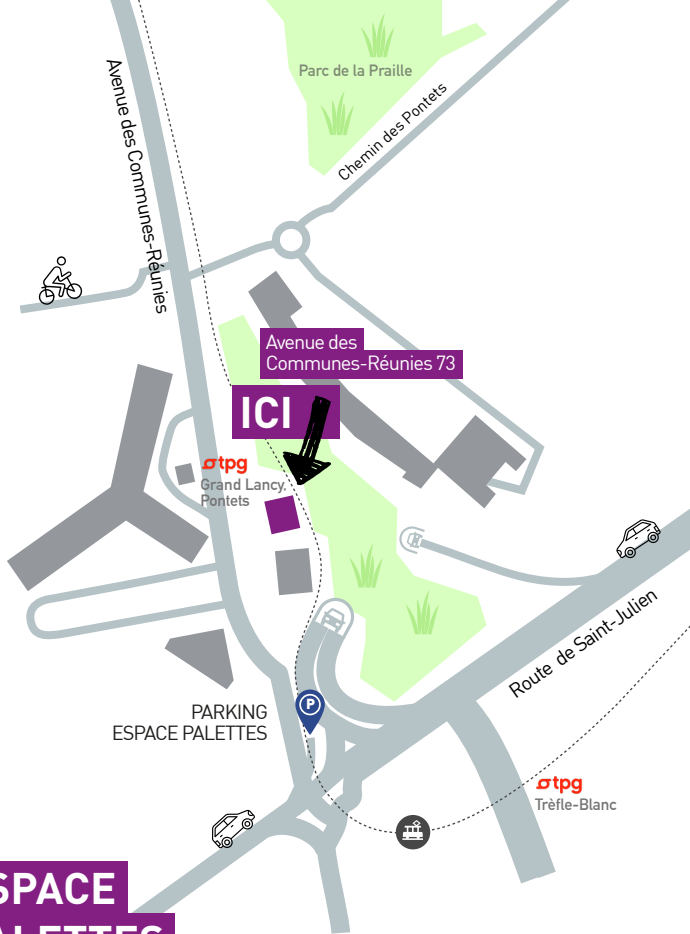

ESPACE PALETTES

WWW.LANCY.CH

Ville de Lancy