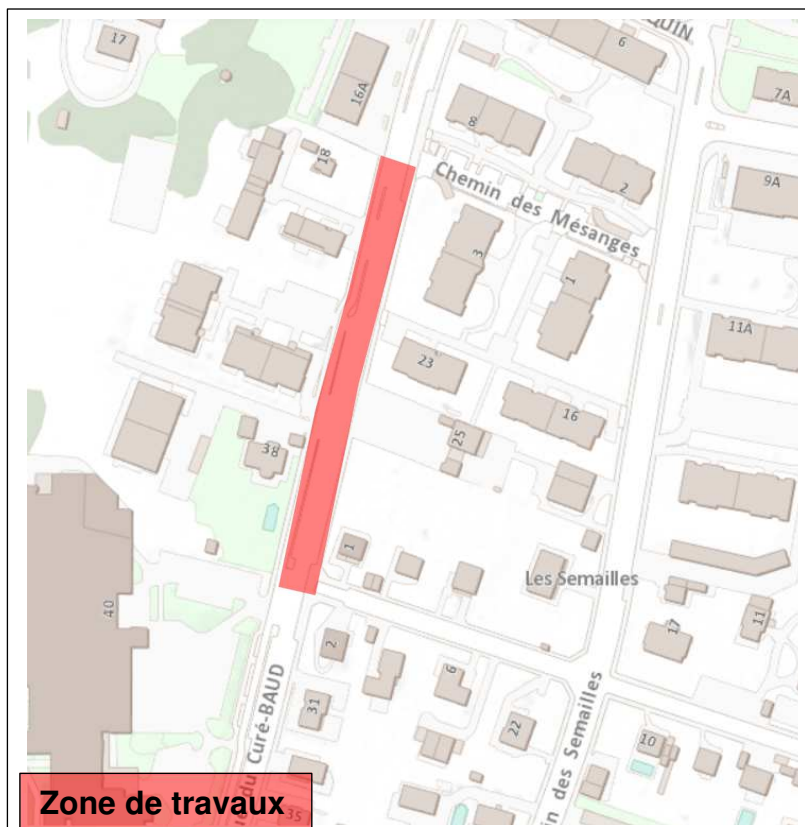

TRAVAUX SIG dans votre commune

OÙ ?

Avenue du Curé Baud

QUAND ?

Du 15 février 2021 au 30 juin 2021

POURQUOI ?

Pour la pose d'un réseau de chauffage à distance.
Découvrez les techniques utilisées en vidéo.

MOBILITE ?

Les accès seront maintenus en permanence, une signalisation sera mise en place selon les directives de l'OCT (Office Cantonal des Transports).

PERTURBATIONS

Nuisances sonores

Circulation perturbée

Piétons déviés

Stationnements supprimés

Zone de travaux

SIG met tout en œuvre afin de limiter au maximum l'impact de ses travaux et vous apporter le plus de confort possible à proximité de ses chantiers. Des nuisances peuvent toutefois subsister, SIG vous remercie par avance pour votre compréhension.

RENSEIGNEMENTS

SIG et l'entreprise Colas en charge du chantier sont à votre disposition pour toutes questions éventuelles.