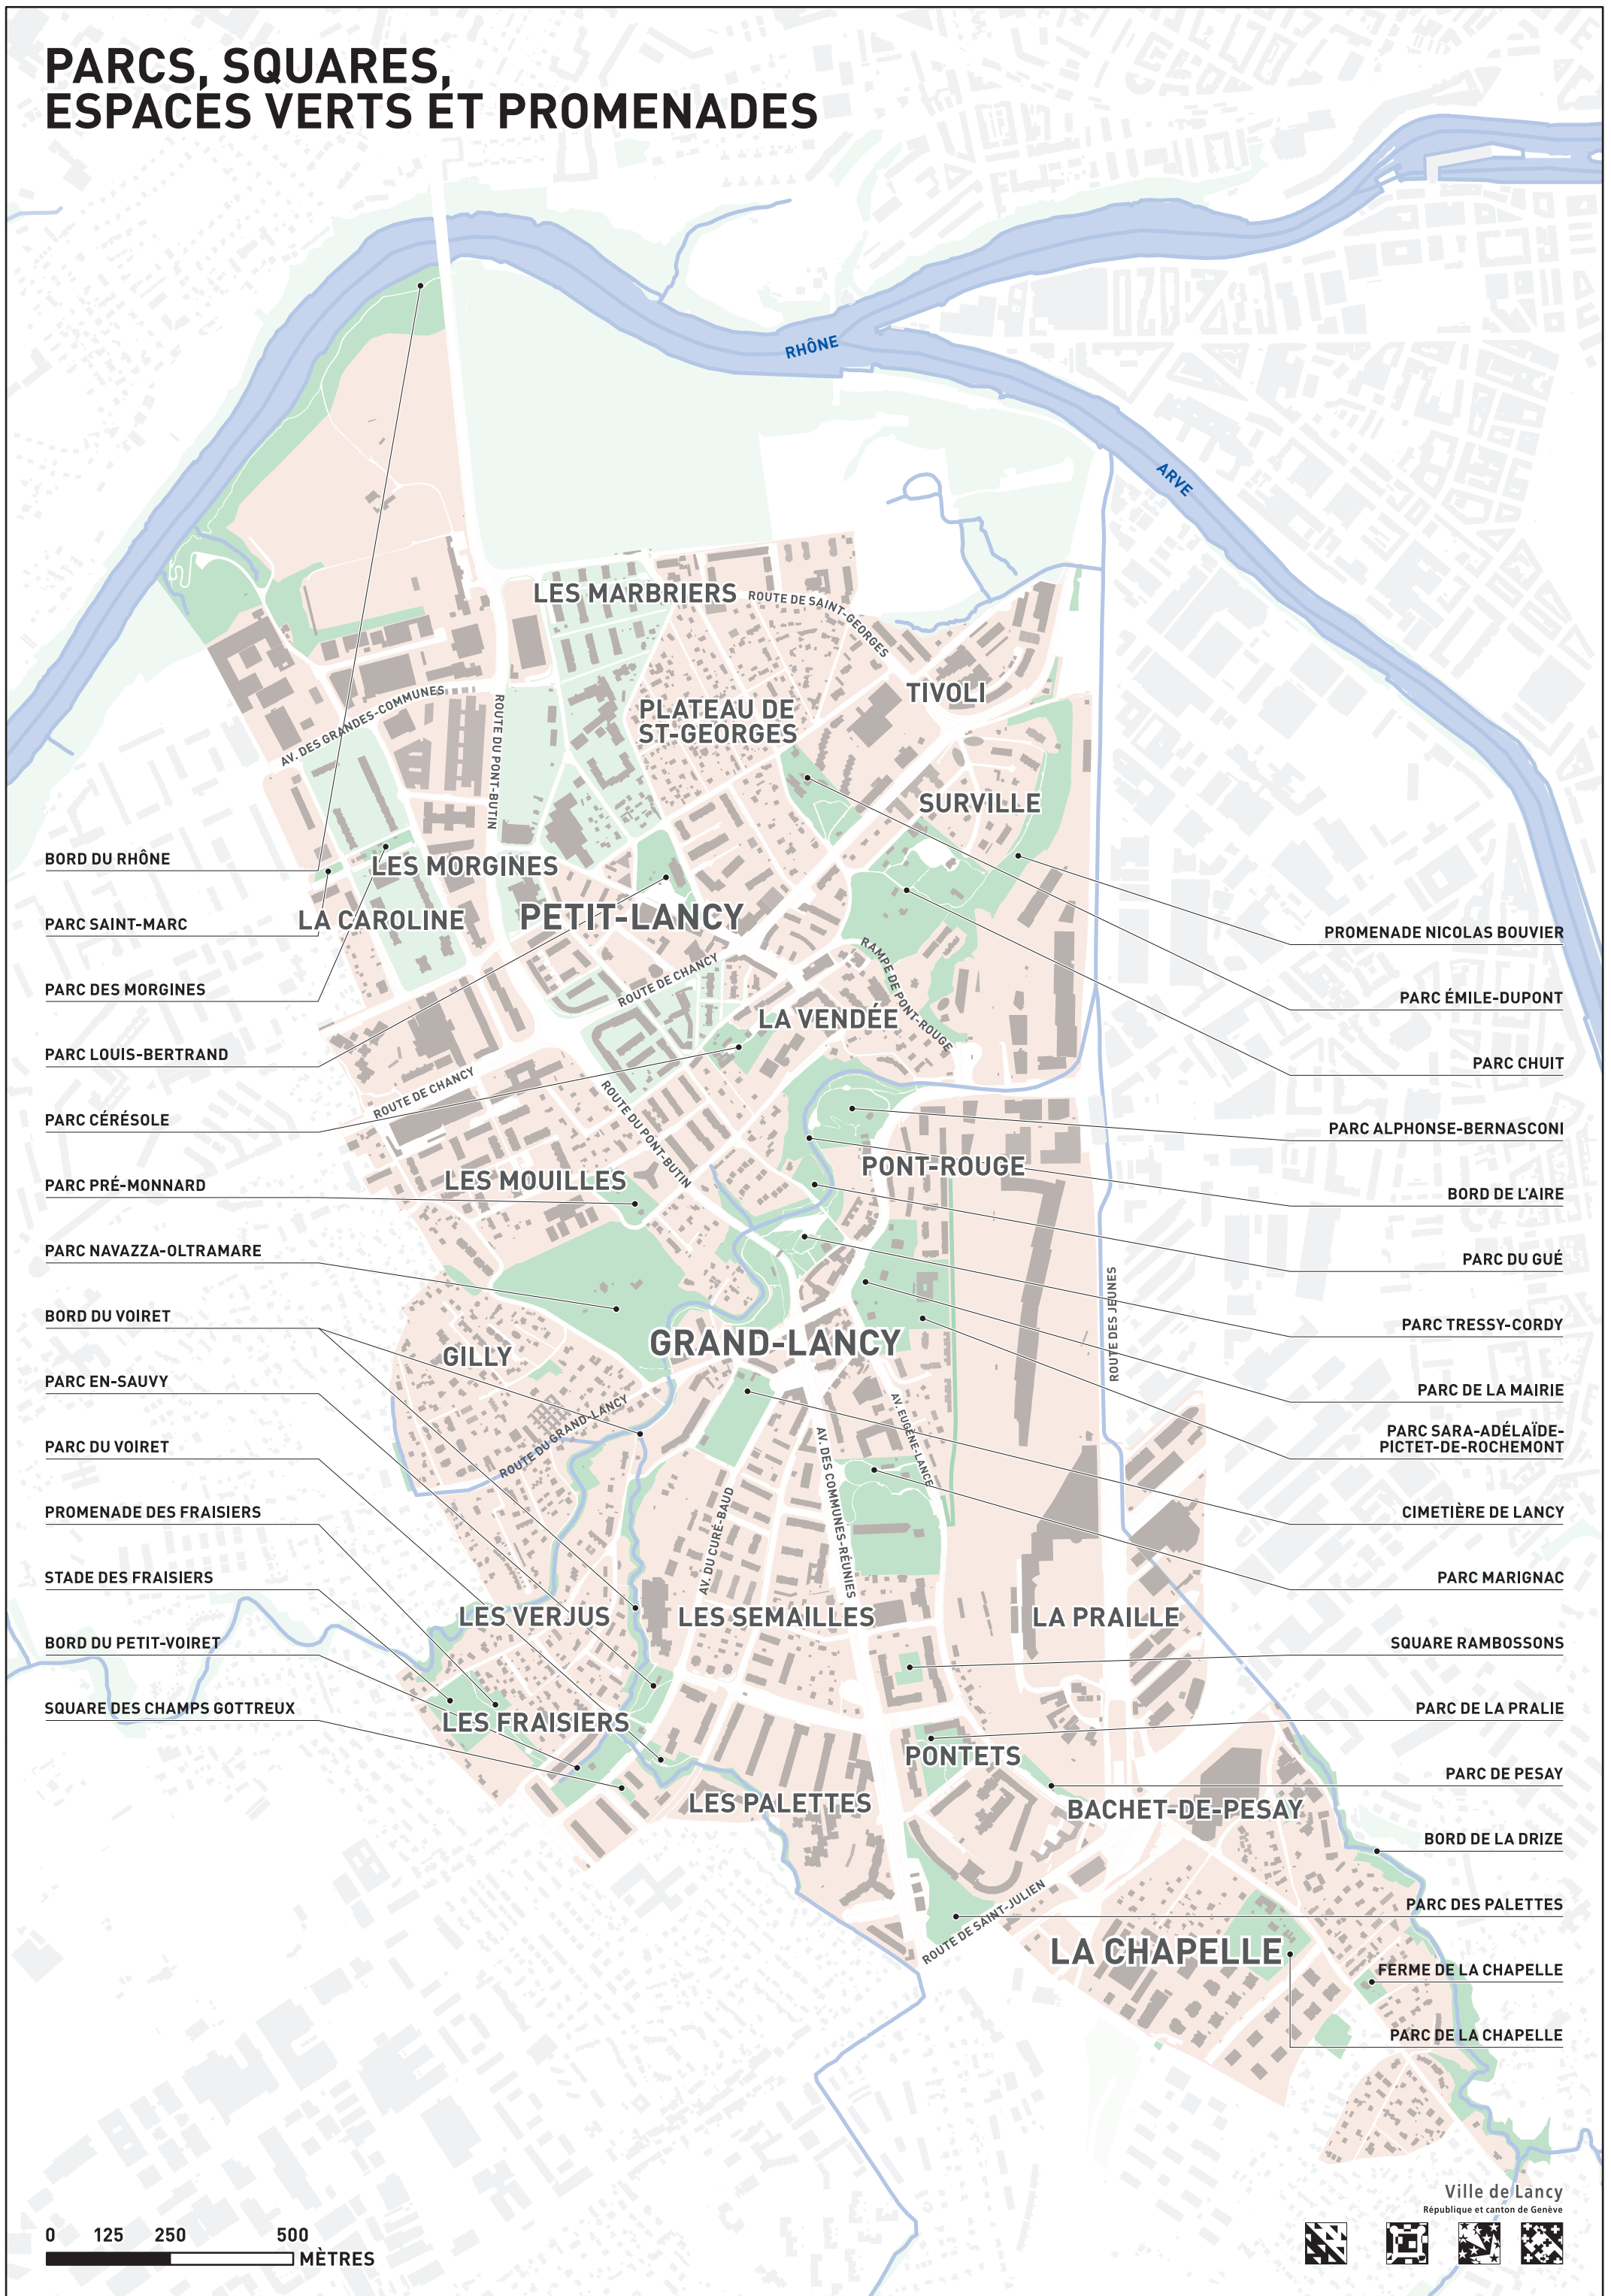

PARCS, SQUARES, ESPACES VERTS ET PROMENADES

BORD DU RHÔNE

PARC SAINT-MARC

PARC DES MORGINES

PARC LOUIS-BERTRAND

PARC CÉRÉSOLE

PARC PRÉ-MONNARD

PARC NAVAZZA-OLTRAMARE

BORD DU VOIRET

PARC EN-SAUVY

PARC DU VOIRET

PROMENADE DES FRAISIERS

STADE DES FRAISIERS

BORD DU PETIT-VOIRET

SQUARE DES CHAMPS GOTTREUX

LES MORGINES

LA CAROLINE

PETIT-LANCY

LES MOUILLES

GILLY

LES VERJUS

LES FRAISIERS

LES MARBRIERS

PLATEAU DE ST-GEORGES

PARC DU GUÉ

PARC TRESSY-CORDY

PARC DE LA MAIRIE

PARC SARA-ADÉLAÏDE-PICTET-DE-ROCHEMONT

CIMETIÈRE DE LANCY

PARC MARIGNAC

SQUARE RAMBOSSONS

PARC DE LA PRALIE