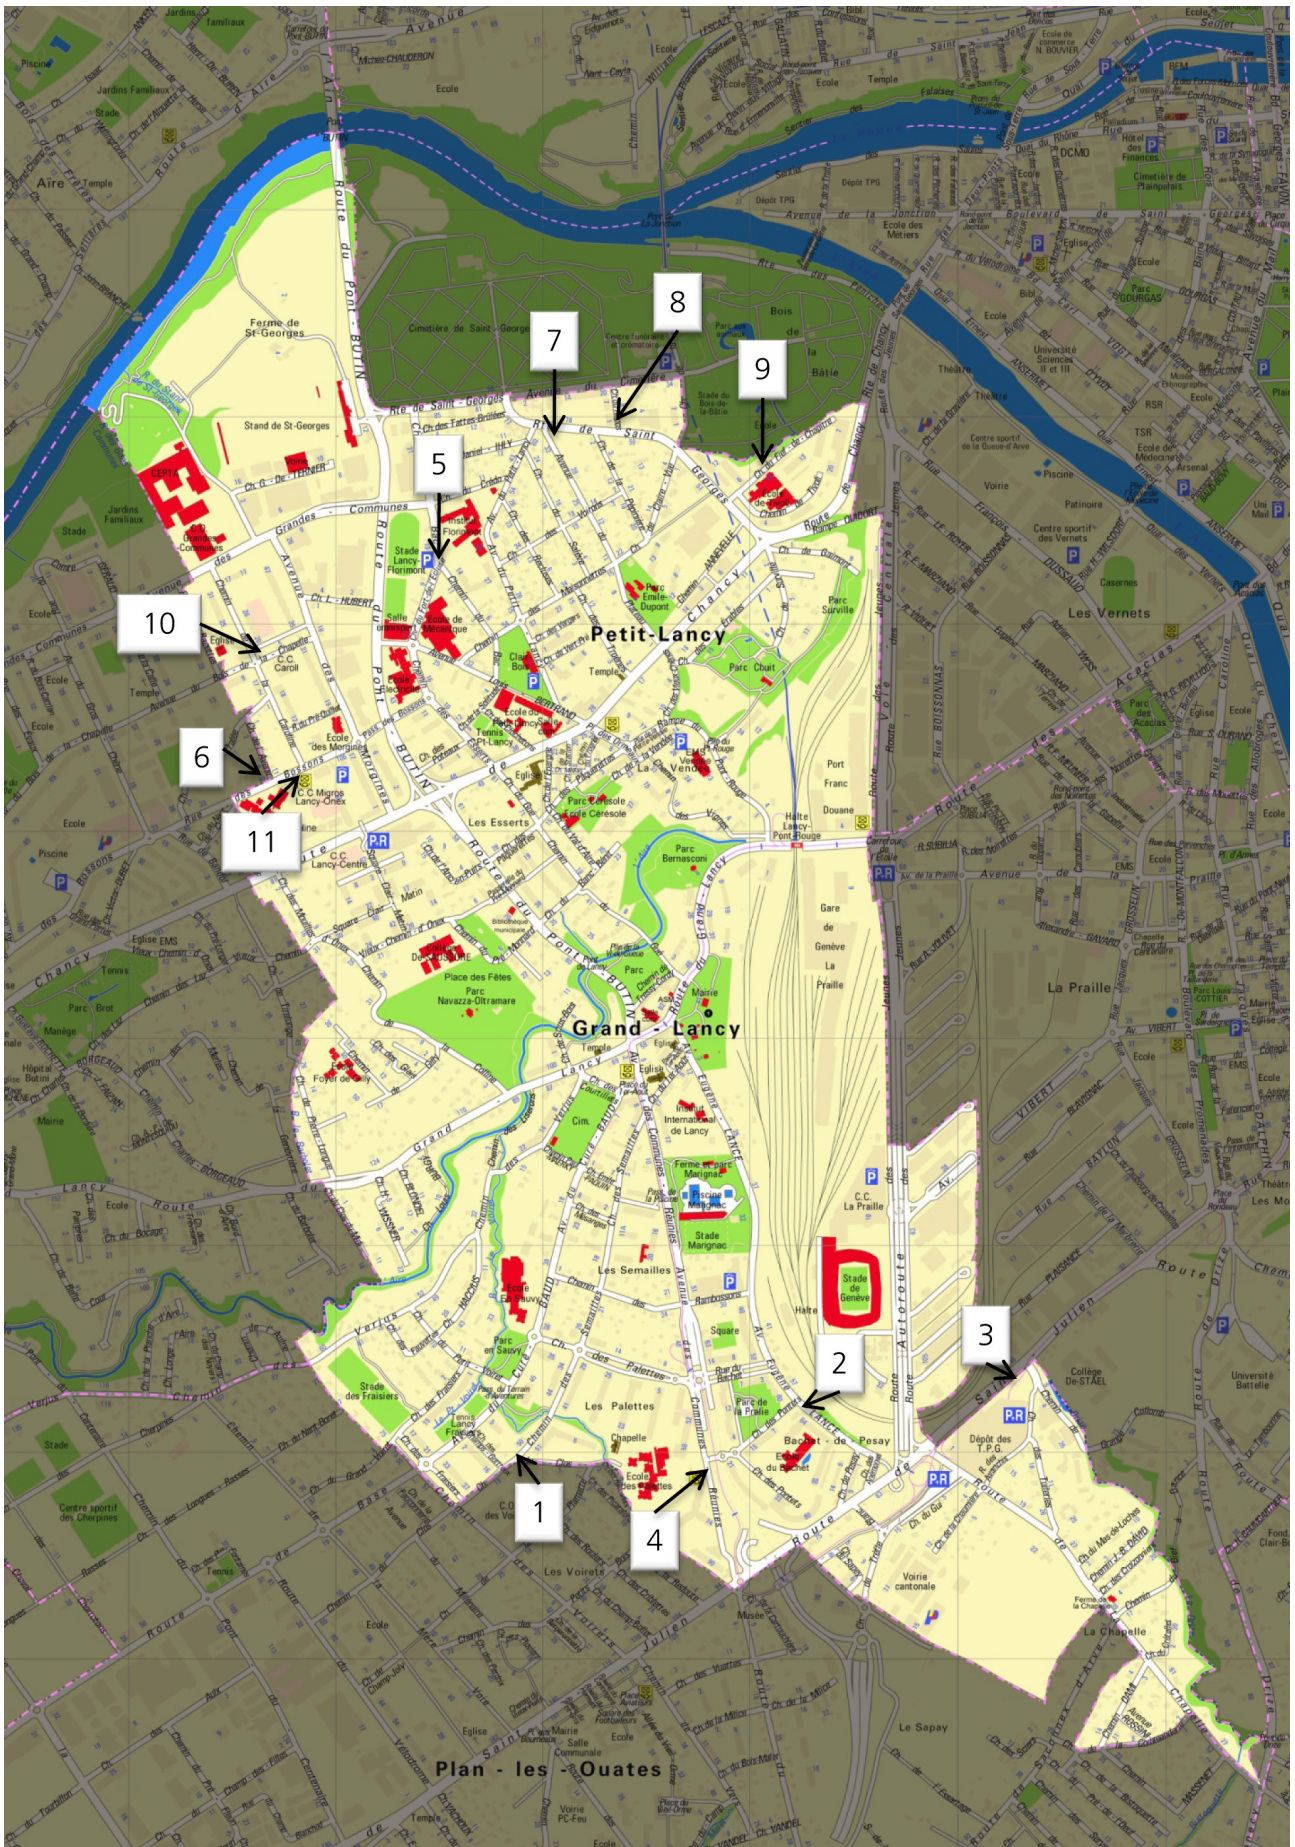

SPM / Version Octobre 2019

Supports d'affichage libre

Inventaire des emplacements

Les supports d'affichage libre sont des emplacements gratuits réservés à l'apposition d'affiches pour des manifestations sans but lucratif organisées sur le territoire du canton de Genève.

Inventaire

9 panneaux d'affichage

2 colonnes culturelles

Plan de situation

1. Chemin des Semailles 50, Grand-Lancy

2. Avenue Eugène-Lance 64, Grand-Lancy

3. Route de Saint-Julien 46, Grand-Lancy

4. Avenue des Communes-Réunis 60A, Grand-Lancy

5. Chemin du Bac 11, Petit-Lancy

6. Rue des Bossons 80, Petit-Lancy

7. Avenue du Plateau 35, Petit-Lancy

8. Chemin du Repos 3, Petit-Lancy

9. Chemin du Fief-de-Chapitre 2, Petit-Lancy

10. Chemin de la Caroline 18, Petit-Lancy

11. Rue des Bossons 88B, Petit-Lancy