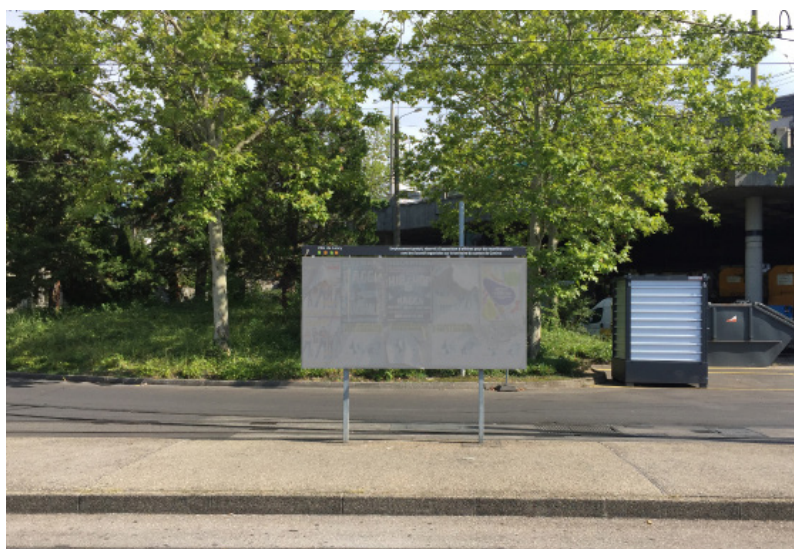

SPM / Version Octobre 2019

Supports d'affichage libre

Inventaire des emplacements

Les supports d'affichage libre sont des emplacements gratuits réservés à l'apposition d'affiches pour des manifestations sans but lucratif organisées sur le territoire du canton de Genève.

Inventaire

9 panneaux d'affichage

2 colonnes culturelles

Plan de situation

1. Chemin des Semailles 50, Grand-Lancy

2. Avenue Eugène-Lance 64, Grand-Lancy

3. Route de Saint-Julien 46, Grand-Lancy

4. Avenue des Communes-Réunis 60A, Grand-Lancy