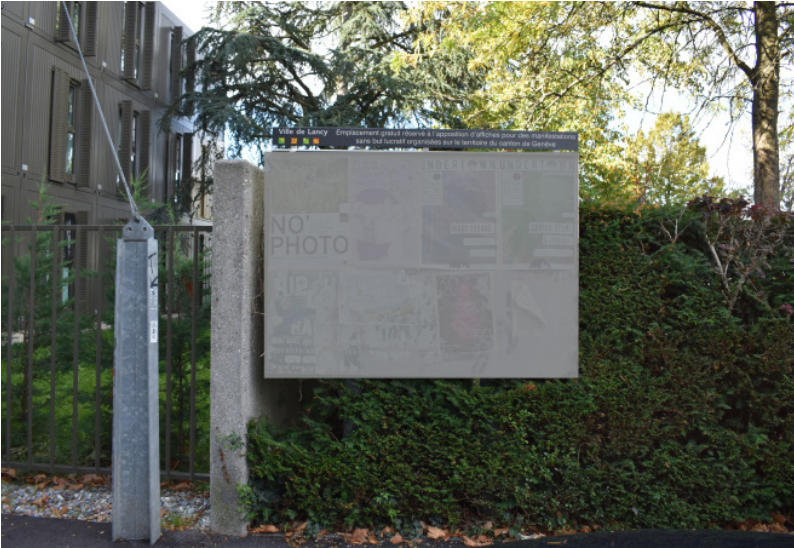

5. Chemin du Bac 11, Petit-Lancy