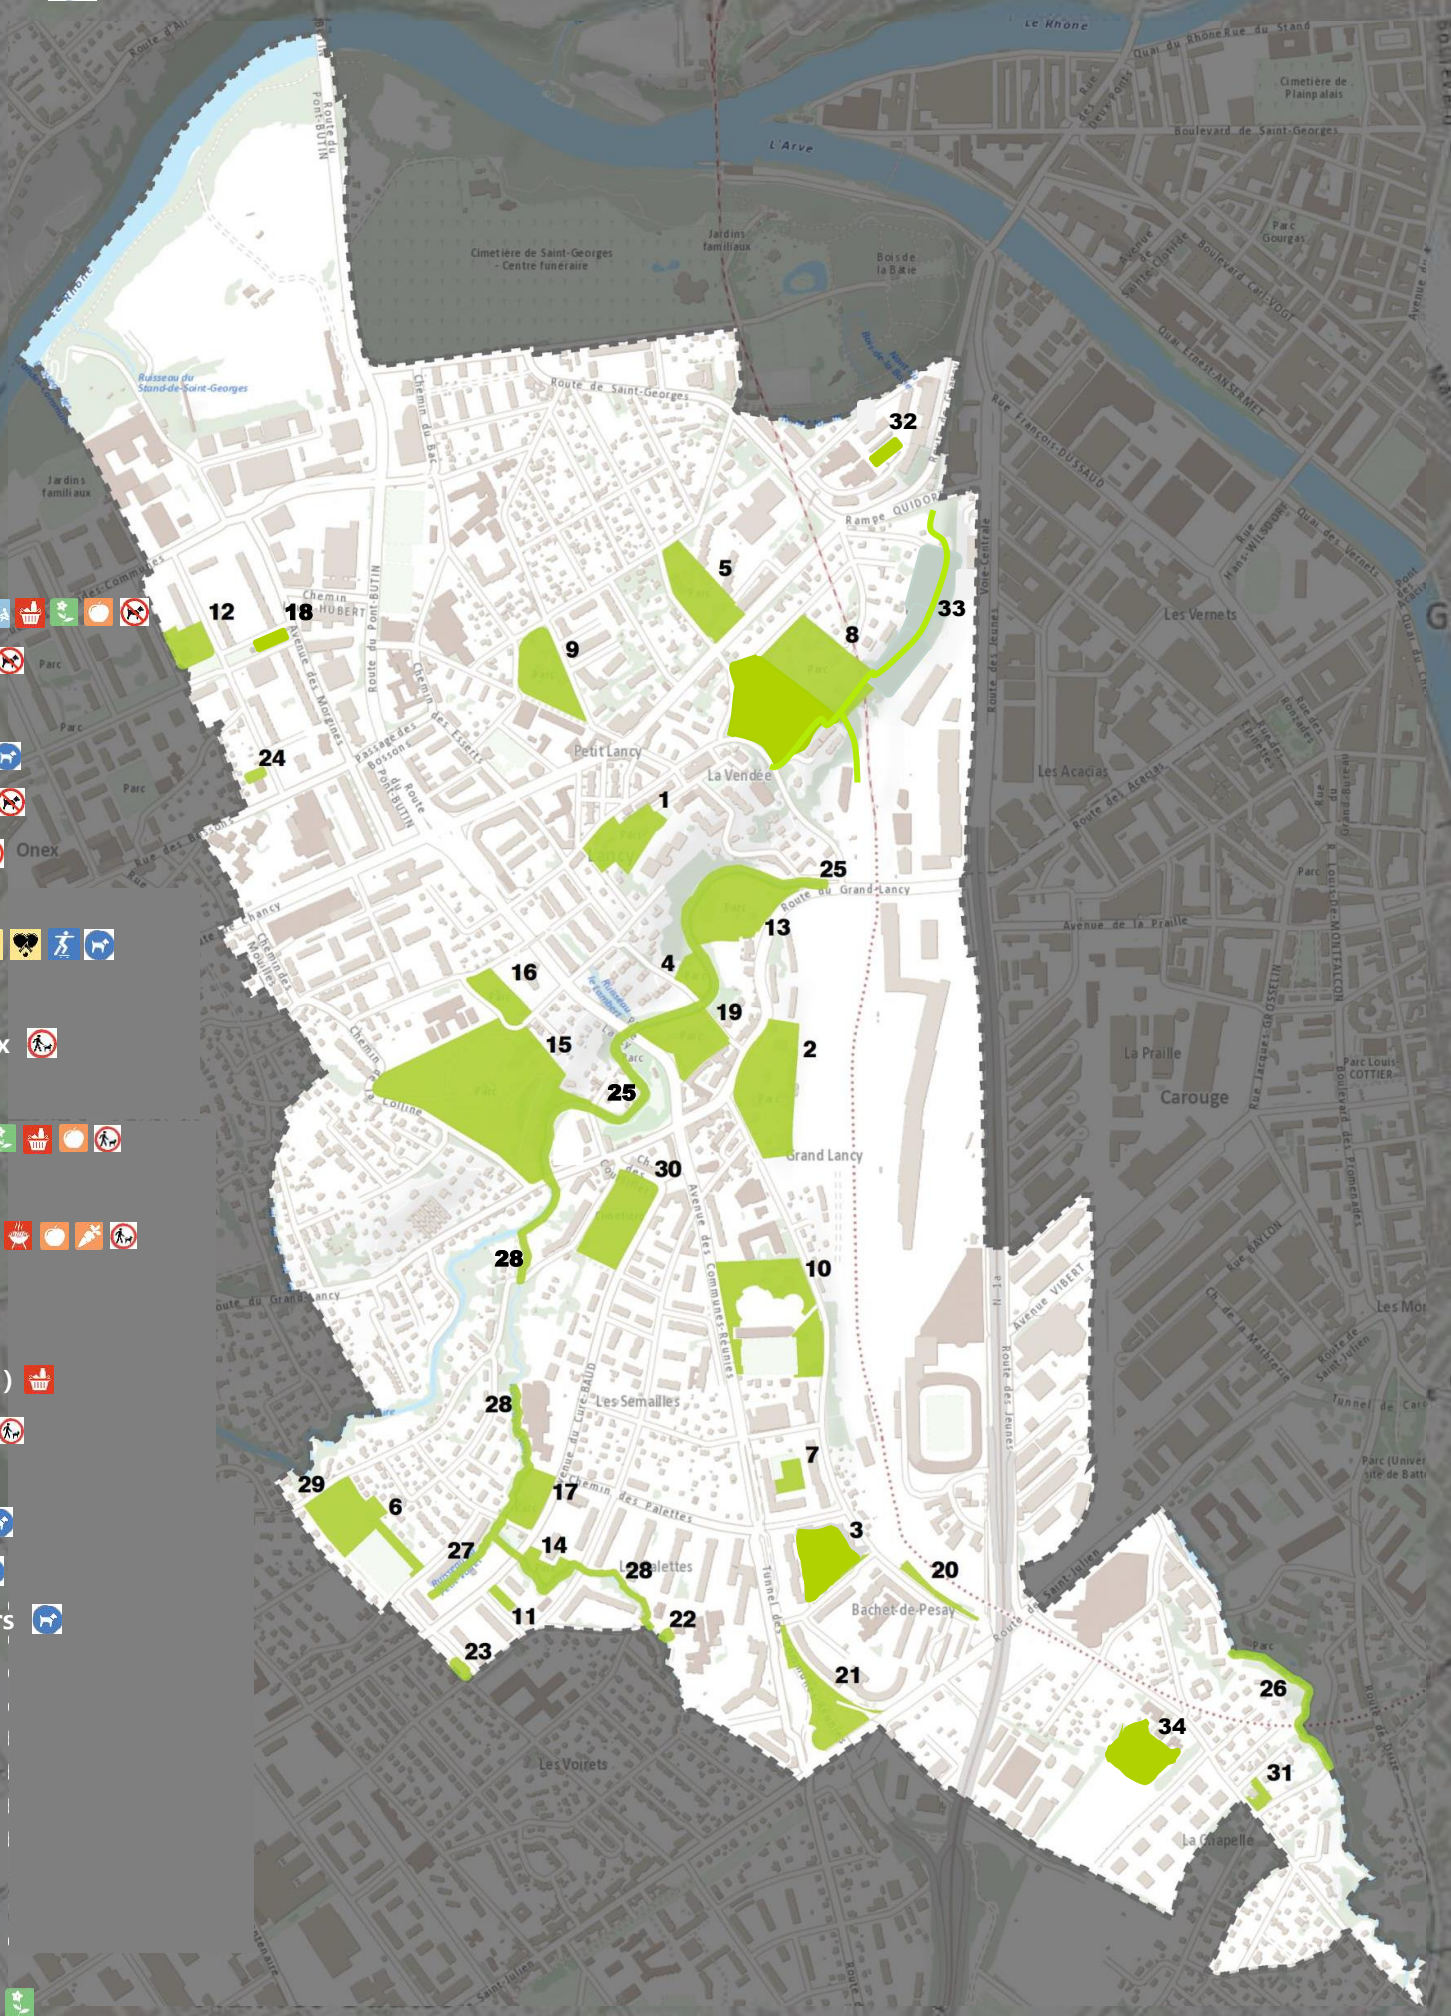

# PRESTATION DES ESPACES PUBLICS

- |  |                     |  |  |
|--|---------------------|--|--|
|  | Place de Jeux       |  | Chiens interdits   |
|  | Terrain de pétanque |  | Chiens autorisés tenus en laisse   |
|  | Ping-pong           |  | Espace de liberté pour chiens  |
|  | Skate-park          |  | Promenade, chiens en liberté (hors période de reproduction de la faune du 1 <sup>er</sup> avril au 15 juillet) |
|  | Terrain de sport    |  |  |
|  | Zone de grillade    |  |  |
|  | Zone de pique-nique |  |  |
|  | Potager             |  |  |
|  | Verger              |  |  |
|  | Intérêt nature      |  |  |
|  | Blocs de grimpes    |  |  |

## N° LISTE DES LIEUX

- 1 Parc Cérésolle
- 2 Parc de la Mairie de Lancy
- 3 Parc de la Pralie
- 4 Parc du Gué
- 5 Parc Emile-Dupont
- 6 Promenade des Fraisiers
- 7 Square Rambossions
- 8 Parc Chuit
- 9 Parc Louis-Bertrand
- 10 Parc Maignac
- 11 Square des Champs-Gottreux
- 12 Espace - Saint-Marc
- 13 Parc Alphonse-Bernasconi
- 14 Parc du Voiret
- 15 Parc Navazza-Oltramare
- 16 Parc Pré-Monnard
- 17 Parc Sauvy
- 18 Parc des Morgines (été 2021)
- 19 Parc Tressy-Cordy
- 20 Parc Pesay
- 21 Parc des Palettes
- 22 Espace - Chemin du Clos
- 23 Espace - parking des Fraisiers
- 24 Espace - Villa Tacchini
- 25 Bord de l'Aire
- 26 Bord de la Drize
- 27 Bord du Petit-Voiret
- 28 Bord du Voiret
- 29 Stade des Fraisiers
- 30 Cimetière
- 31 Espace Ferme de la Chapelle
- 32 Square Tivoli
- 33 Promenade Nicolas Bouvier
- 34 Parc de la Chapelle (été 2021)

Espaces publics