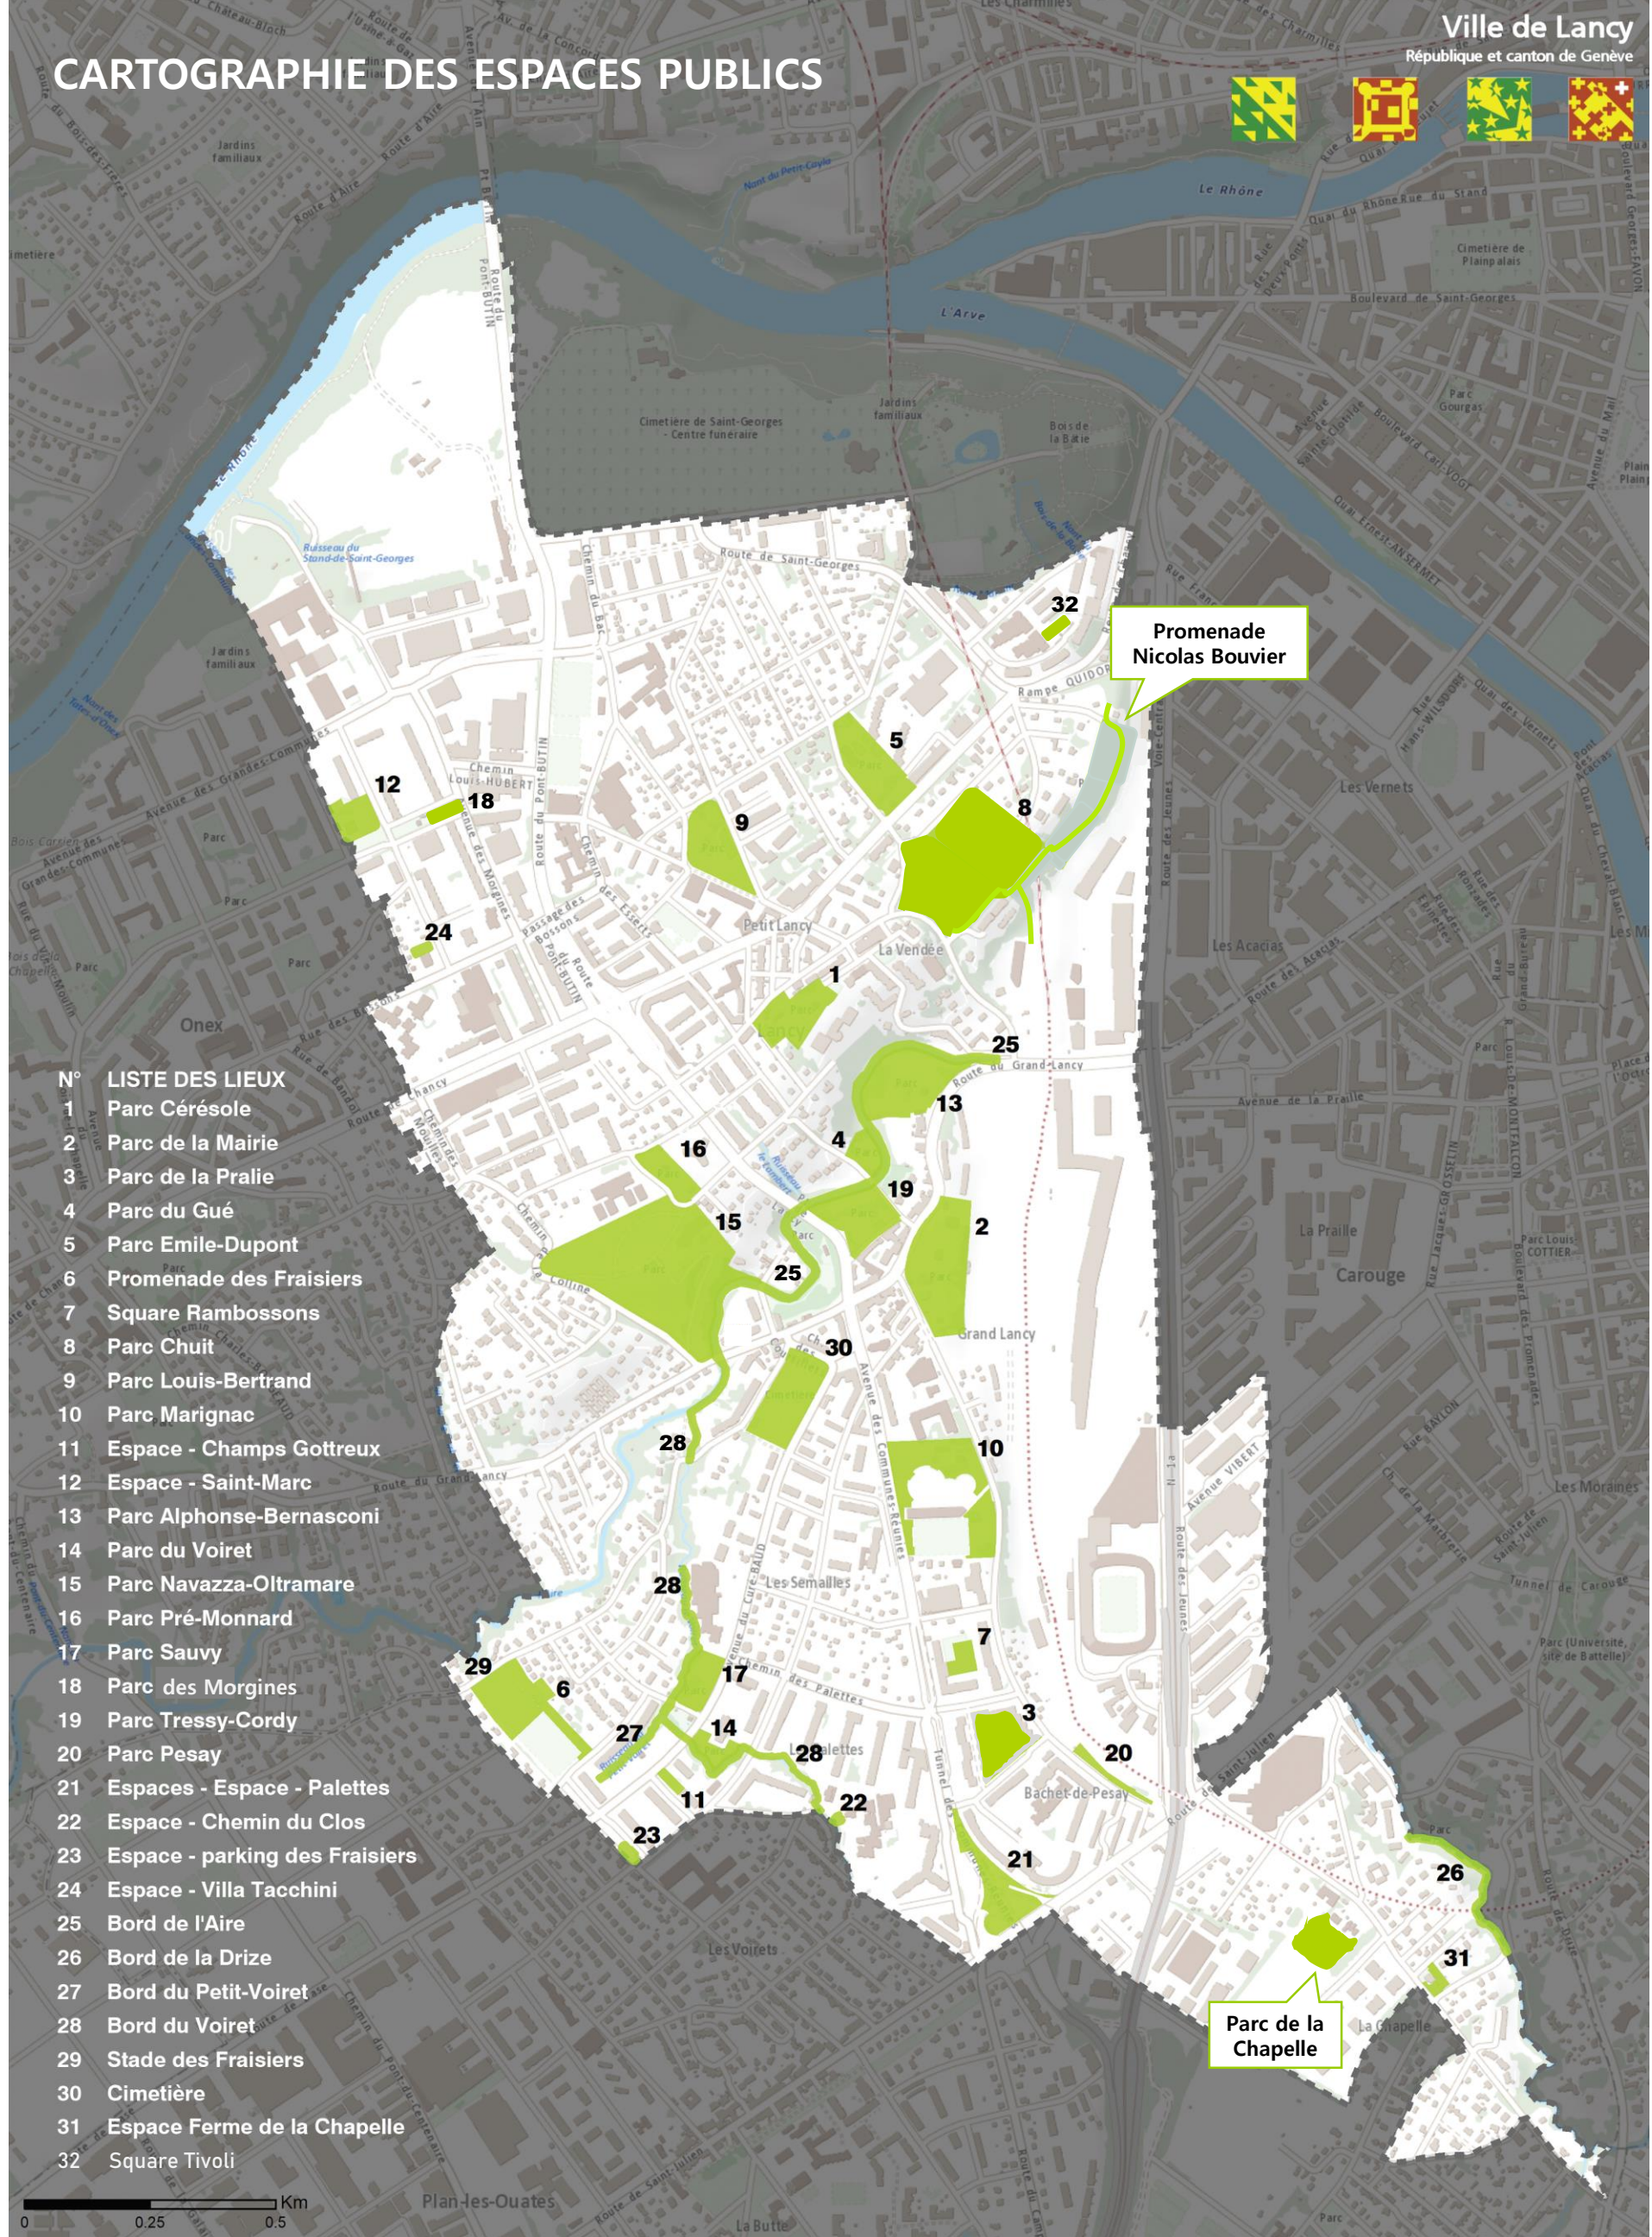

CARTOGRAPHIE DES ESPACES PUBLICS

Promenade Nicolas Bouvier

Parc de la Chapelle

- N° LISTE DES LIEUX
- 1 Parc Cérésole
 - 2 Parc de la Mairie
 - 3 Parc de la Pralie
 - 4 Parc du Gué
 - 5 Parc Emile-Dupont
 - 6 Promenade des Fraisières
 - 7 Square Rambossons
 - 8 Parc Chuit
 - 9 Parc Louis-Bertrand
 - 10 Parc Marignac
 - 11 Espace - Champs Gottreux
 - 12 Espace - Saint-Marc
 - 13 Parc Alphonse-Bernasconi
 - 14 Parc du Voiret
 - 15 Parc Navazza-Oltromare
 - 16 Parc Pré-Monnard
 - 17 Parc Sauvy
 - 18 Parc des Morgines
 - 19 Parc Tressy-Cordy
 - 20 Parc Pesay
 - 21 Espaces - Espace - Palettes
 - 22 Espace - Chemin du Clos
 - 23 Espace - parking des Fraisières
 - 24 Espace - Villa Tacchini
 - 25 Bord de l'Aire
 - 26 Bord de la Drize
 - 27 Bord du Petit-Voiret
 - 28 Bord du Voiret
 - 29 Stade des Fraisières
 - 30 Cimetière
 - 31 Espace Ferme de la Chapelle
 - 32 Square Tivoli

Espaces publics

Echelle : 1:11 000
 Imprimé le : 17.07.2018
 Fond de plan : SITG, 2018